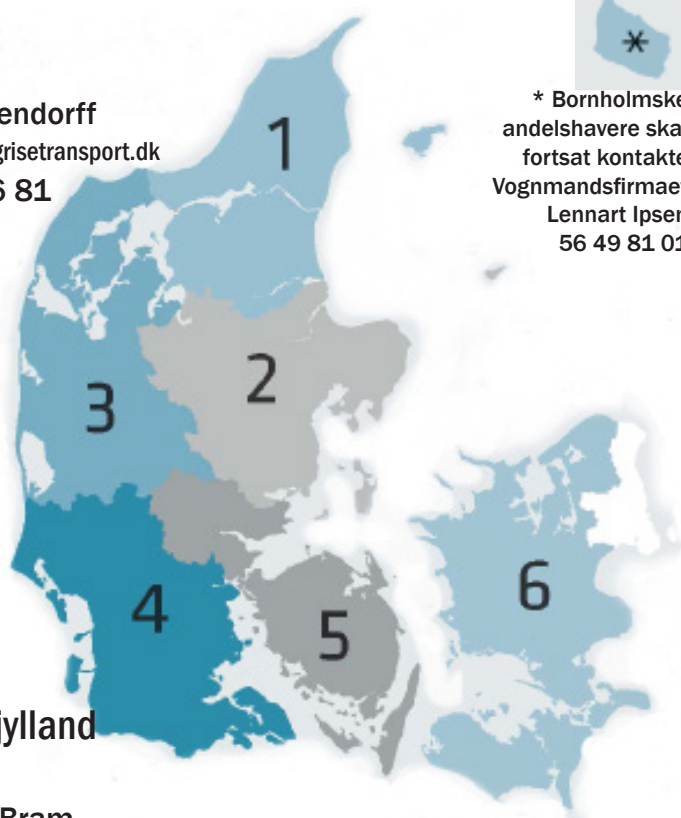

Kontaktpersoner i Centralplanlægningen

Valgkreds 1 Nordjylland

(Slagtegrise og søer)

Valgkreds 2 - Østjylland

(Slagtegrise)

Valgkreds 3 - Vestjylland + Øko

(Slagtegrise)

Valgkreds 5 - Fyn/Trekant

(Slagtegrise)

Daglig Leder

Henrik Pendorff
hpe@danskgrisetransport.dk
76 96 46 81

Valgkreds 4 - Syddjylland

(Slagtegrise)

Jan Carl Bram
jcb@danskgrisetransport.dk
76 96 46 68

Valgkreds 6 - Sjælland

(Slagtegrise og søer)

* Bornholmske
andelshavere skal
fortsat kontakte
Vognmandsfirmaet
Lennart Ipsen
56 49 81 01

Valgkreds 2 - 5

(Søer)

Selvkørere og specialgrise